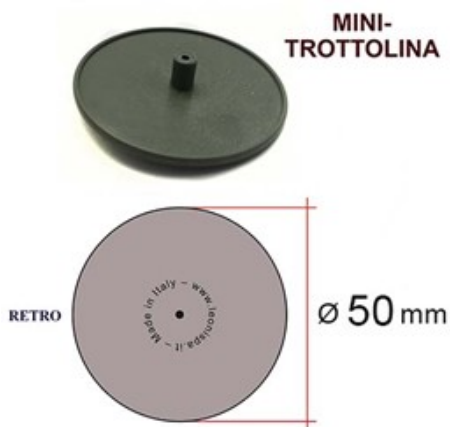

## Trottola da dito

### Caratteristiche

Trottola da dito. Colore: neutro. Cod. EE-507

---

### Dimensioni

119 mm x 50 mm. Peso: 3 g

---

### Informazioni prodotto

**Nome commerciale:** Trottola da dito

**Materiale:** PP

**PSV da Raccolta Differenziata**

Totale riciclato	Riciclato post-consumo	Riciclato pre-consumo	Totale Sottoprodotto	Sottoprodotto esterno	Sottoprodotto interno	Materiale vergine
93%	--	--	--	--	--	--