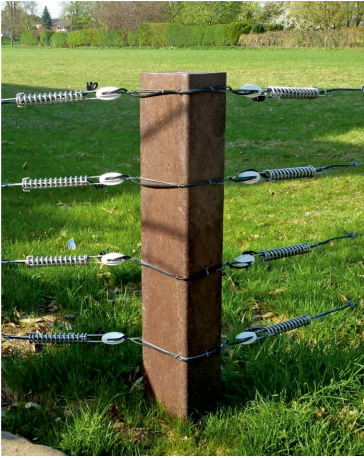

### Caratteristiche

Travi a "U" profilo terminale e standard - cod EGH1624150-EBH1624150-EGH1624300-EBH1624300 - cod RGH1624150-RBH1624150-RGH1624300-RBH1624300 - cod da RG0816150-RB0816150 a RG1624300A-RB1624300a

### Dimensioni

- 16 cm - 24 cm x 150 cm - 300 cm - 8 cm - 16 cm x 16 cm - 24 cm x 150 cm x 300 cm