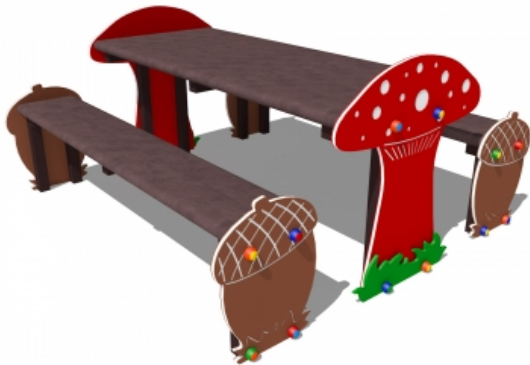

## Tavolo Ghianda – G205R

### Caratteristiche

Attrezzatura ludica adatta ai bambini dai 2 ai 12 anni. Conforme alla norma EN1176. 100% Made in Italy. cod G205R

---

### Dimensioni

139 cm x 128 cm x 70 cm. Area di sicurezza: 429 cm x 428 cm. Spazio d'uso: 19,75 mq. Altezza di caduta: 70 cm

---

### Informazioni prodotto

**Nome commerciale:** Tavolo Ghianda - G205R

**Materiale:** MIX

**PSV da Raccolta Differenziata**

Totale riciclato	Riciclato post-consumo	Riciclato pre-consumo	Totale Sottoprodotto	Sottoprodotto esterno	Sottoprodotto interno	Materiale vergine
60%	60%	--	--	--	--	40%