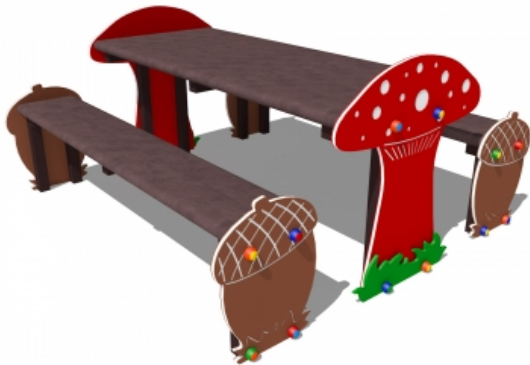

Tavolo Ghianda – G205R

Caratteristiche

Attrezzatura ludica adatta ai bambini dai 2 ai 12 anni. Conforme alla norma EN1176. 100% Made in Italy. cod G205R

Dimensioni

139 cm x 128 cm x 70 cm. Area di sicurezza: 429 cm x 428 cm. Spazio d'uso: 19,75 mq. Altezza di caduta: 70 cm

Informazioni prodotto

Nome commerciale: Tavolo Ghianda - G205R

Materiale: MIX

PSV da Raccolta Differenziata

Totale riciclato	Riciclato post-consumo	Riciclato pre-consumo	Totale Sottoprodotto	Sottoprodotto esterno	Sottoprodotto interno	Materiale vergine
60%	60%	--	--	--	--	40%