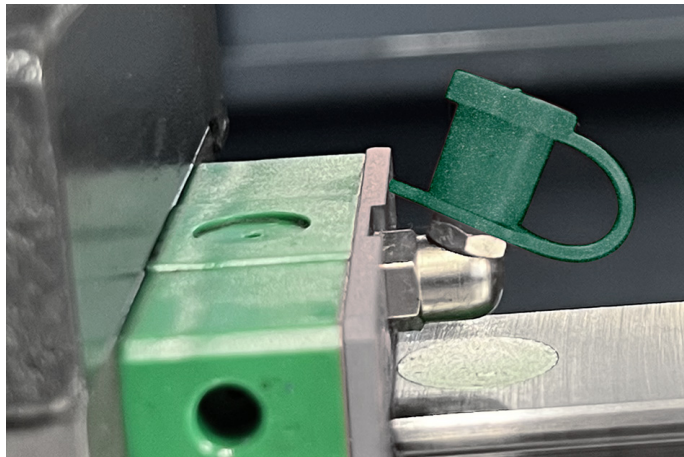

Tappo per ingrassatore con e senza cinghietta – TOL06L

Caratteristiche

Tappo per ingrassatore con e senza cinghietta

Dimensioni

diam da 6 mm e lunghezza cinghietta 30 mm

Informazioni prodotto

Nome commerciale: Tappo per ingrassatore con e senza cinghietta - TOL06L

Materiale: PE/PO

PSV MixEco

Totale riciclato	Riciclato post-consumo	Riciclato pre-consumo	Totale Sottoprodotto	Sottoprodotto esterno	Sottoprodotto interno	Materiale vergine
40%	40%	--	10%	10%	--	50%

Informazioni produttore