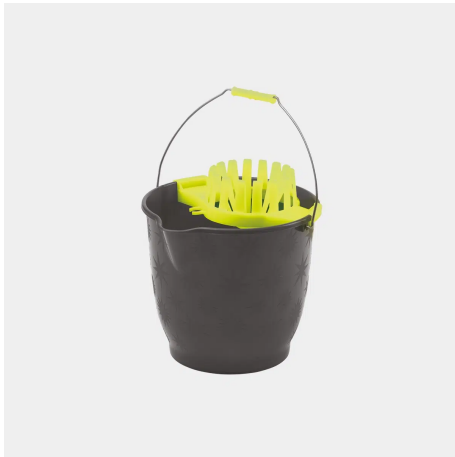

## Secchio da mix eco – Eco Clean Tondo con Strizzatore

### Caratteristiche

Secchio lavapavimenti utile, comodo da usare ed ecosostenibile, in quanto realizzato con plastica riciclata e certificato Plastica Seconda Vita. Il secchio tondo Ecoclean con strizzatore è indeformabile e resistente. Dotato di manico robusto e inflessibile, che ne facilita la presa. Grazie allo strizzatore, evita gli schizzi e ottimizza l'utilizzo dell'acqua per lavare le superfici. Grazie al becco inoltre, permette di orientare il flusso dei liquidi nelle fasi di svuotamento.

### Dimensioni

29,5 cm x 29,5 cm x 26 cm

### Informazioni prodotto

**Nome commerciale:** Secchio da mix eco - Eco Clean Tondo con Strizzatore

**Materiale:** PP

**PSV MixEco**

Totale riciclato	Riciclato post-consumo	Riciclato pre-consumo	Totale Sottoprodotto	Sottoprodotto esterno	Sottoprodotto interno	Materiale vergine
51%	--	51%	--	--	--	49%