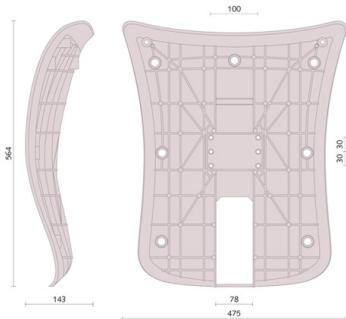

Schienale interno – Domino

Caratteristiche

Schienale interno. Colore: nero cod 0102INTSCHDOM

Dimensioni

54 cm x 55 cm x 51 cm

Informazioni prodotto

Nome commerciale: Schienale interno - Domino

Materiale: PP/PE

PSV da Raccolta Differenziata

Totale riciclato	Riciclato post-consumo	Riciclato pre-consumo	Totale Sottoprodotto	Sottoprodotto esterno	Sottoprodotto interno	Materiale vergine
93%	--	--	--	--	--	--

Informazioni produttore