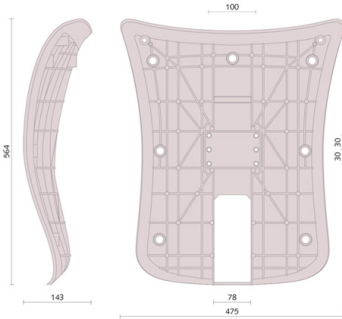

Schienale interno – Domino

Caratteristiche

Schienale interno. Colore: nero cod 0102INTSCHDOM

Dimensioni

54 cm x 55 cm x 51 cm

Informazioni prodotto

Nome commerciale: Schienale interno - Domino

Materiale: PP/PE

PSV da Raccolta Differenziata

Totale riciclato	Riciclato post-consumo	Riciclato pre-consumo	Totale Sottoprodotto	Sottoprodotto esterno	Sottoprodotto interno	Materiale vergine
93%	--	--	--	--	--	--

Informazioni produttore