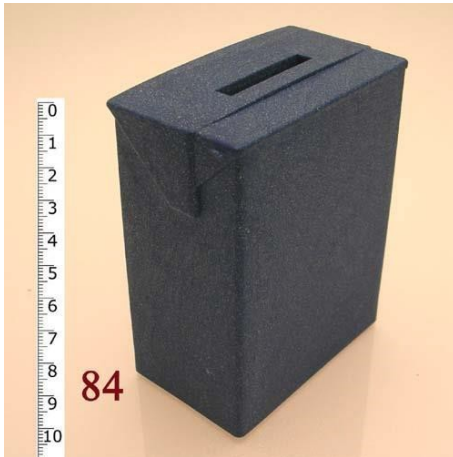

Salvadanaio

Caratteristiche

Salvadanaio. Colori vari cod LP-222+LP223

Dimensioni

68 mm x 90 mm x 40 mm. Peso 55 gr

Informazioni prodotto

Nome commerciale: Salvadanaio

Materiale: PP