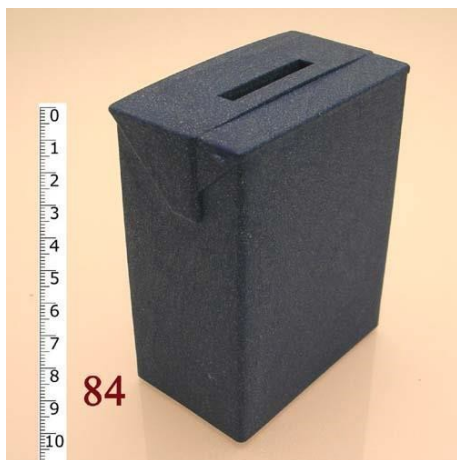

## Salvadanaio

### Caratteristiche

Salvadanaio. Colori vari cod LP-222+LP223

---

### Dimensioni

68 mm x 90 mm x 40 mm. Peso 55 gr

---