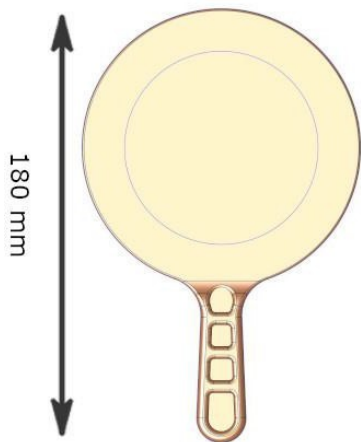

## Racchetta da spiaggia

### Caratteristiche

Racchetta da spiaggia. Colori vari cod EE-590

---

### Dimensioni

281 mm x 180 mm x 10 mm. Peos: 104 gr

---