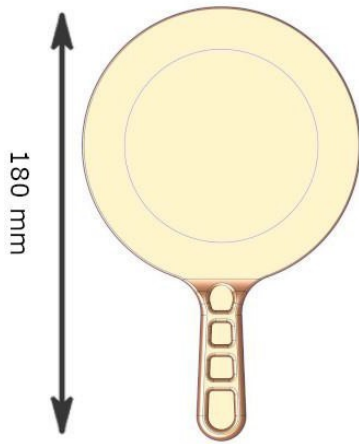

Racchetta da spiaggia

Caratteristiche

Racchetta da spiaggia. Colori vari cod EE-590

Dimensioni

281 mm x 180 mm x 10 mm. Peos: 104 gr

Informazioni prodotto

Nome commerciale: Racchetta da spiaggia

Materiale: PP