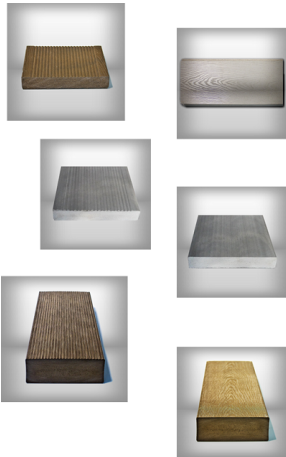

## Quadrotti senza incastro da Mix Eco – Gabry/Leo

### Caratteristiche

Pavimento resistente ideale per tutti gli ambienti esterni, piatti doccia e pavimentazioni galleggianti.  
Disponibili in diverse versioni: 1: Rullatura millerighe su lato zigrinato 2: Rullatura venatura legno su lato liscio  
3: Spazzolatura su lato zigrinato 4: Spazzolatura su lato liscio 5: Rullatura millerighe su lato zigrinato con  
spazzolatura su lato zigrinato 6: Rullatura venatura legno su lato liscio con spazzolatura su lato liscio

### Dimensioni

500 mm x 500 mm x 36 mm

### Informazioni prodotto

**Nome commerciale:** Quadrotti senza incastro da Mix Eco - Gabry/Leo

**Materiale:** PVC

**PSV MixEco**

Totale riciclato	Riciclato post-consumo	Riciclato pre-consumo	Totale Sottoprodotto	Sottoprodotto esterno	Sottoprodotto interno	Materiale vergine
30%	50%	25%	--	--	--	70%