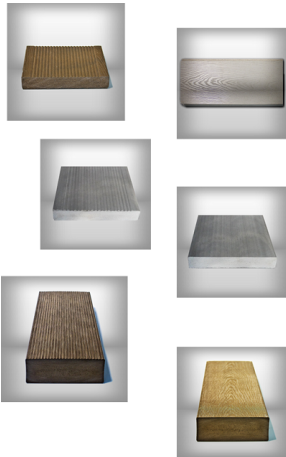

Quadrotti senza incastro da Mix Eco – Gabry/Leo

Caratteristiche

Pavimento resistente ideale per tutti gli ambienti esterni, piatti doccia e pavimentazioni galleggianti.
Disponibili in diverse versioni: 1: Rullatura millerighe su lato zigrinato 2: Rullatura venatura legno su lato liscio
3: Spazzolatura su lato zigrinato 4: Spazzolatura su lato liscio 5: Rullatura millerighe su lato zigrinato con
spazzolatura su lato zigrinato 6: Rullatura venatura legno su lato liscio con spazzolatura su lato liscio

Dimensioni

500 mm x 500 mm x 36 mm

Informazioni prodotto

Nome commerciale: Quadrotti senza incastro da Mix Eco - Gabry/Leo

Materiale: PVC

PSV MixEco

Totale riciclato	Riciclato post-consumo	Riciclato pre-consumo	Totale Sottoprodotto	Sottoprodotto esterno	Sottoprodotto interno	Materiale vergine
30%	50%	25%	--	--	--	70%