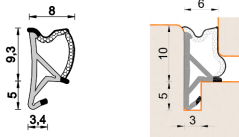

## Profili per finestre in legno – 571 STP BOB

**A 571 STP BOB**  
Per serramenti in legno

### Caratteristiche

Profili per serramenti in legno

---

### Dimensioni

in millimetri

---