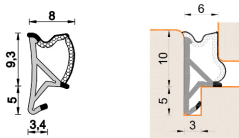

Profili per serramenti in legno – 571 STP BOB

A 571 STP BOB
Per serramenti in legno

Caratteristiche

Profili per serramenti in legno

Dimensioni

in millimetri

Informazioni prodotto

Nome commerciale: Profili per serramenti in legno - 571 STP BOB