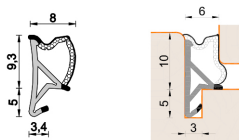

## Profili per finestre in legno – 571 ESP BOB

**A 571 ESP BOB**  
Per serramenti in legno

### Caratteristiche

Profili per serramenti in legno

---

### Dimensioni

in millimetri

---