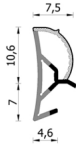

Profili per serramenti – 286 ESP BOB

286 ESP BOB
Per serramenti

Caratteristiche

Profili per serramenti

Dimensioni

in millimetri

Informazioni prodotto

Nome commerciale: Profili per serramenti - 286 ESP BOB