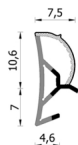

Profili per finestre – 286 ESP BOB

286 ESP BOB
Per serramenti

Caratteristiche

Profili per serramenti

Dimensioni

in millimetri

Informazioni prodotto

Nome commerciale: Profili per finestre - 286 ESP BOB