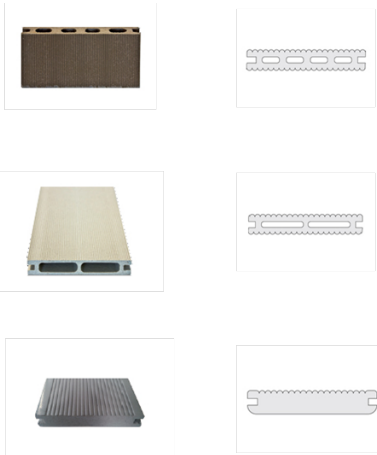

Profilati da Mix Eco – Listilmi: listelli a sezione tonda

Caratteristiche

Listelli a sezione rettangolare ideali per le gambe dei tavoli, per staccionate e cancellate. Autoestinguente, ottime proprietà meccaniche, è immune alla corrosione causata da agenti esterni chimici, atmosferici e biologici, non richiede alcun tipo di manutenzione. Colori disponibili: marrone chiaro, beige, bianco e grigio chiaro. Dimensione

Dimensioni

diametro da 26 mm a 150 mm

Informazioni prodotto

Nome commerciale: Profilati da Mix Eco - Listilmi: listelli a sezione tonda

Materiale: PVC

PSV MixEco

Totale riciclato	Riciclato post-consumo	Riciclato pre-consumo	Totale Sottoprodotto	Sottoprodotto esterno	Sottoprodotto interno	Materiale vergine
30%	5%	25%	--	--	--	70%