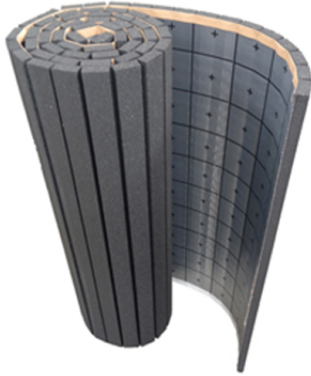

Prodotti accoppiati – Roll pavimenti Radianti PSV

Caratteristiche

Prodotti accoppiati tagliati da blocco. Colore: grigio

Dimensioni

da 500 mm x 1000 mm a 1000 mm x 1200 mm. Spessore da 10 mm a 60 mm. Peso da 15 kg/m³ a 30 kg/m³

Informazioni prodotto

Nome commerciale: Prodotti accoppiati - Roll pavimenti Radianti PSV

Materiale: EPS

PSV MixEco

Totale riciclato	Riciclato post-consumo	Riciclato pre-consumo	Totale Sottoprodotto	Sottoprodotto esterno	Sottoprodotto interno	Materiale vergine
15%	15%	--	--	--	--	85%