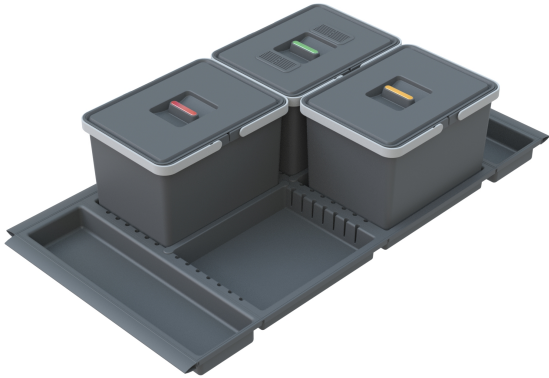

Portarifiuti – PTC22 10050 7F

Caratteristiche

Unico nel suo genere il Sistema di pattumiere Metropolis è un accessorio da inserire direttamente nei cassettoni. Un sistema flessibile che si adatta alle svariate misure interne dei cassettei, completamente modulabile e dal montaggio estremamente semplice. Colore grigio RAL 7012

Dimensioni

capacità 3x12 L + cop + 1 filtro 22 cm x 50 cm x 100 cm

Informazioni prodotto

Nome commerciale: Portarifiuti - PTC22 10050 7F

Materiale:

PSV da Raccolta Differenziata

Totale riciclato	Riciclato post-consumo	Riciclato pre-consumo	Totale Sottoprodotto	Sottoprodotto esterno	Sottoprodotto interno	Materiale vergine
87%	87%	--	--	--	--	13%