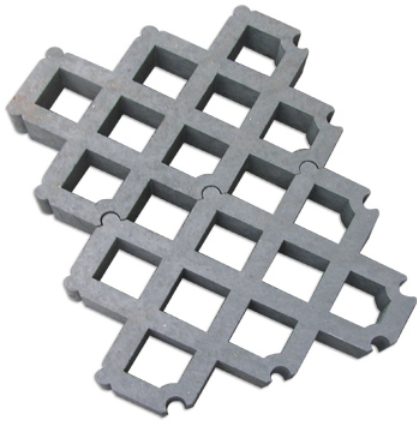

Piastrella modulare per manti erbosi – Griglia Erba

Caratteristiche

Pavimentazione carrabile. Non necessita di manutenzione; nessun utilizzo di impregnanti; resistente all'acqua; atossico; privo di schegge; colori che rimangono inalterati nel tempo; inattaccabile da batteri, funghi e muffe; non viene morso e masticato dagli animali; resistente agli agenti atmosferici. Colore grigio ad incastro.

Dimensioni

40 cm x 60 cm x 8 cm

Informazioni prodotto

Nome commerciale: Piastrella modulare per manti erbosi - Griglia Erba

Materiale: MIX

PSV da Raccolta Differenziata

Totale riciclato	Riciclato post-consumo	Riciclato pre-consumo	Totale Sottoprodotto	Sottoprodotto esterno	Sottoprodotto interno	Materiale vergine
95%	--	--	--	--	--	--