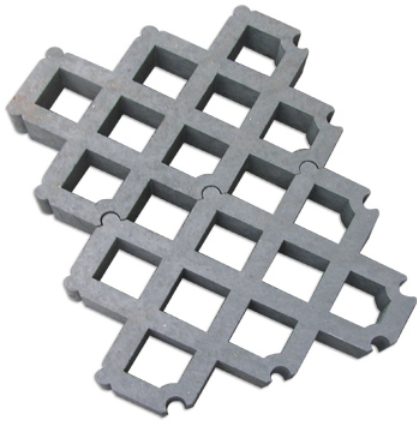

## Piastrella modulare per manti erbosi – Griglia Erba

### Caratteristiche

Pavimentazione carrabile. Non necessita di manutenzione; nessun utilizzo di impregnanti; resistente all'acqua; atossico; privo di schegge; colori che rimangono inalterati nel tempo; inattaccabile da batteri, funghi e muffe; non viene morso e masticato dagli animali; resistente agli agenti atmosferici. Colore grigio ad incastro.

### Dimensioni

40 cm x 60 cm x 8 cm

### Informazioni prodotto

**Nome commerciale:** Piastrella modulare per manti erbosi - Griglia Erba

**Materiale:** MIX

**PSV da Raccolta Differenziata**

Totale riciclato	Riciclato post-consumo	Riciclato pre-consumo	Totale Sottoprodotto	Sottoprodotto esterno	Sottoprodotto interno	Materiale vergine
95%	--	--	--	--	--	--