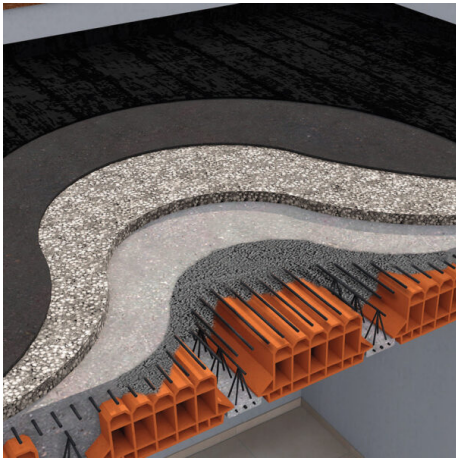

Perle in EPS – BENTOTHERM LIGHT ECO

Caratteristiche

Perle per massetti alleggeriti Perle di polistirene espanso perfettamente sferiche in curva granulometrica Ø 3-6 mm trattate con speciale additivo anti galleggiamento Disponibile anche senza additivo - Betontherm Light Eco - Betontherm Light+ Eco

Dimensioni

qualsiasi dimensione e colore

Informazioni prodotto

Nome commerciale: Perle in EPS - BENTOTHERM LIGHT ECO

Materiale: EPS

PSV MixEco

Totale riciclato	Riciclato post-consumo	Riciclato pre-consumo	Totale Sottoprodotto	Sottoprodotto esterno	Sottoprodotto interno	Materiale vergine
15%	--	--	--	--	--	--