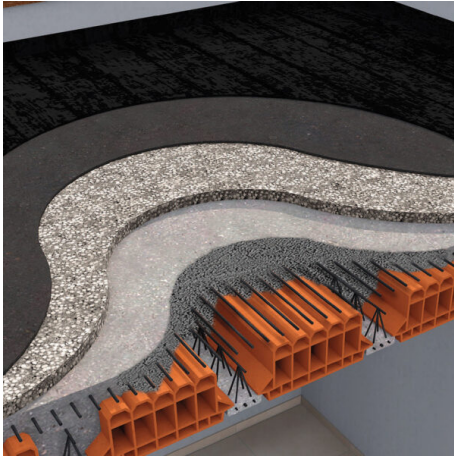

Perle in EPS – BENTOTHERM LIGHT ECO

Caratteristiche

Perle per massetti alleggeriti Perle di polistirene espanso perfettamente sferiche in curva granulometrica Ø 3-6 mm trattate con speciale additivo anti galleggiamento Disponibile anche senza additivo - Betontherm Light Eco - Betontherm Light+ Eco

Dimensioni

qualsiasi dimensione e colore

Informazioni prodotto

Nome commerciale: Perle in EPS - BENTOTHERM LIGHT ECO

Materiale: EPS

PSV MixEco

Totale riciclato	Riciclato post-consumo	Riciclato pre-consumo	Totale Sottoprodotto	Sottoprodotto esterno	Sottoprodotto interno	Materiale vergine
15%	--	--	--	--	--	--