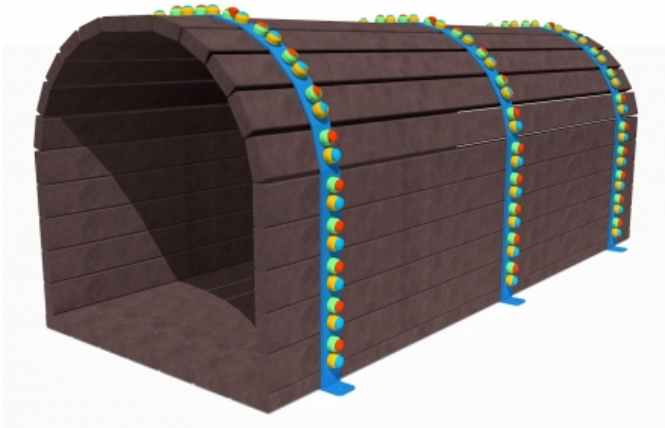

Percorso Vita – Tunnel – PSR38

Caratteristiche

Percorso vita in plastica riciclata. 100% Made in Italy. Conforme alla norma EN 16630. cod PSR38

Dimensioni

200 cm x 86 cm x 85 cm

Informazioni prodotto

Nome commerciale: Percorso Vita - Tunnel - PSR38

Materiale: MIX

PSV da Raccolta Differenziata

Totale riciclato	Riciclato post-consumo	Riciclato pre-consumo	Totale Sottoprodotto	Sottoprodotto esterno	Sottoprodotto interno	Materiale vergine
60%	60%	--	--	--	--	40%