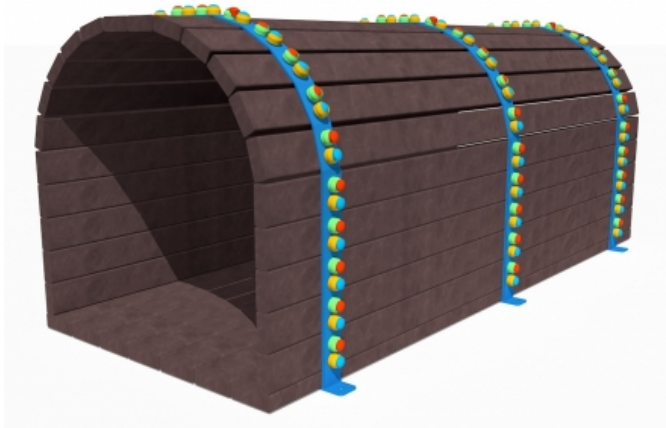

Percorso Vita – Tunnel – PSR38

Caratteristiche

Percorso vita in plastica riciclata. 100% Made in Italy. Conforme alla norma EN 16630. cod PSR38

Dimensioni

200 cm x 86 cm x 85 cm

Informazioni prodotto

Nome commerciale: Percorso Vita - Tunnel - PSR38

Materiale: MIX

PSV da Raccolta Differenziata

| Totale riciclato | Riciclato post-consumo | Riciclato pre-consumo | Totale Sottoprodotto | Sottoprodotto esterno | Sottoprodotto interno | Materiale vergine |
|------------------|------------------------|-----------------------|----------------------|-----------------------|-----------------------|-------------------|
| 60% | 60% | -- | -- | -- | -- | 40% |