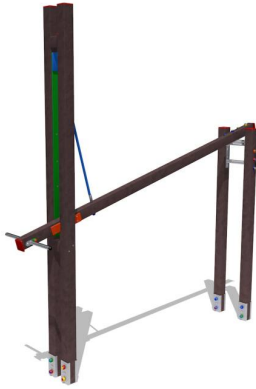

## Percorso vita – Tronco Oscillante – PSR39

### Dimensioni

234 cm x 43 cm x 300 cm. Area di Sicurezza: 534 cm x 343 cm. Area minima: 19,25 mq

---

### Informazioni prodotto

**Nome commerciale:** Percorso vita - Tronco Oscillante - PSR39

**Materiale:** PP

**PSV da Raccolta Differenziata**

Totale riciclato	Riciclato post-consumo	Riciclato pre-consumo	Totale Sottoprodotto	Sottoprodotto esterno	Sottoprodotto interno	Materiale vergine
60%	60%	--	--	--	--	40%