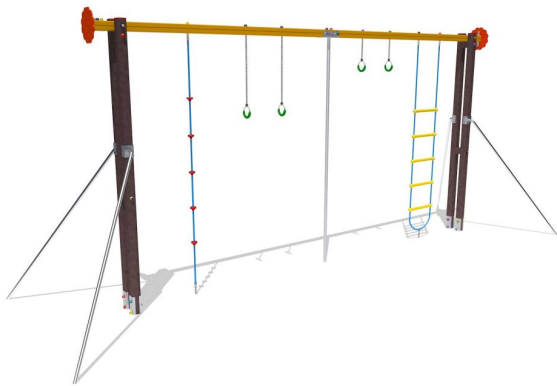

## Percorso vita – Scalata – PSR42

### Caratteristiche

Percorso vita in plastica riciclata. 100% Made in Italy. Conforme alla norma EN 16630. Età d'uso consigliata: 14-99 cod PSR42

---

### Dimensioni

747 cm x 231 cm x 312 cm. Area di Sicurezza: 427 cm x 954 cm. Area minima: 45,00 mq. Altezza di caduta: 225 cm

---

### Informazioni prodotto

**Nome commerciale:** Percorso vita - Scalata - PSR42

**Materiale:** MIX

**PSV da Raccolta Differenziata**

Totale riciclato	Riciclato post-consumo	Riciclato pre-consumo	Totale Sottoprodotto	Sottoprodotto esterno	Sottoprodotto interno	Materiale vergine
60%	60%	--	--	--	--	40%