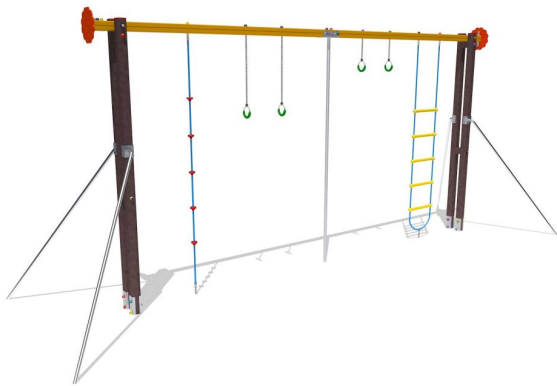

## Percorso vita – Scalata – PSR42

### Caratteristiche

Percorso vita in plastica riciclata. 100% Made in Italy. Conforme alla norma EN 16630. Età d'uso consigliata: 14-99 cod PSR42

---

### Dimensioni

747 cm x 231 cm x 312 cm. Area di Sicurezza: 427 cm x 954 cm. Area minima: 45,00 mq. Altezza di caduta: 225 cm

---

### Informazioni prodotto

**Nome commerciale:** Percorso vita - Scalata - PSR42

**Materiale:** MIX

**PSV da Raccolta Differenziata**

| Totale riciclato | Riciclato post-consumo | Riciclato pre-consumo | Totale Sottoprodotto | Sottoprodotto esterno | Sottoprodotto interno | Materiale vergine |
|------------------|------------------------|-----------------------|----------------------|-----------------------|-----------------------|-------------------|
| 60%              | 60%                    | --                    | --                   | --                    | --                    | 40%               |