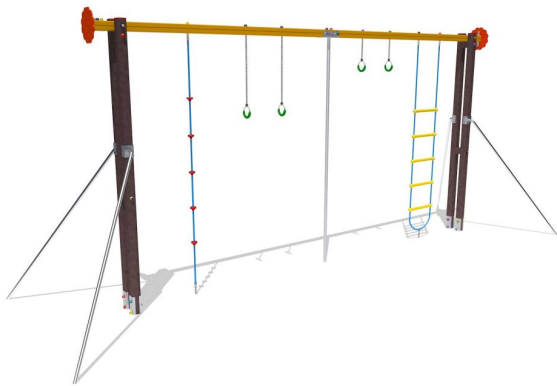

Percorso vita – Scalata – PSR42

Caratteristiche

Percorso vita in plastica riciclata. 100% Made in Italy. Conforme alla norma EN 16630. Età d'uso consigliata: 14-99 cod PSR42

Dimensioni

747 cm x 231 cm x 312 cm. Area di Sicurezza: 427 cm x 954 cm. Area minima: 45,00 mq. Altezza di caduta: 225 cm

Informazioni prodotto

Nome commerciale: Percorso vita - Scalata - PSR42

Materiale: MIX

PSV da Raccolta Differenziata

Totale riciclato	Riciclato post-consumo	Riciclato pre-consumo	Totale Sottoprodotto	Sottoprodotto esterno	Sottoprodotto interno	Materiale vergine
60%	60%	--	--	--	--	40%