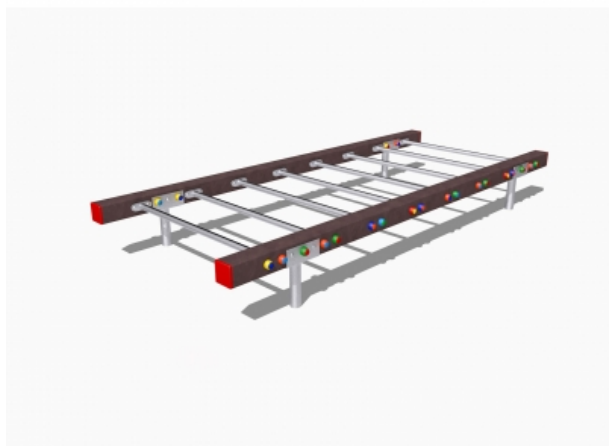

Percorso Vita – Scala Orizzontale – PSR33

Caratteristiche

Percorso vita in plastica riciclata. 100% Made in Italy. Conforme alla norma EN 16630. cod PSR33

Dimensioni

250 cm x 105 cm x 30 cm

Informazioni prodotto

Nome commerciale: Percorso Vita - Scala Orizzontale - PSR33

Materiale: MIX

PSV da Raccolta Differenziata

Totale riciclato	Riciclato post-consumo	Riciclato pre-consumo	Totale Sottoprodotto	Sottoprodotto esterno	Sottoprodotto interno	Materiale vergine
60%	60%	--	--	--	--	40%