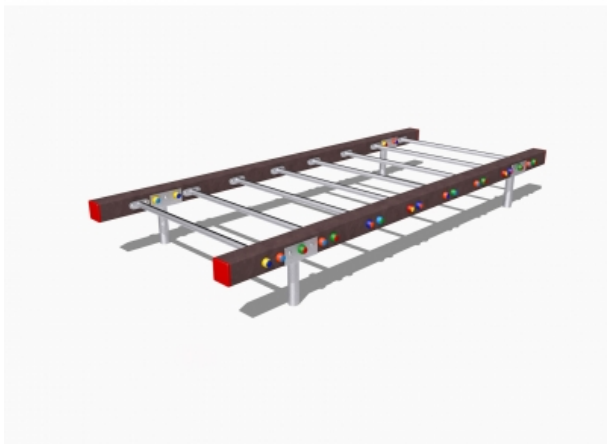

Percorso Vita – Scala Orizzontale – PSR33

Caratteristiche

Percorso vita in plastica riciclata. 100% Made in Italy. Conforme alla norma EN 16630. cod PSR33

Dimensioni

250 cm x 105 cm x 30 cm

Informazioni prodotto

Nome commerciale: Percorso Vita - Scala Orizzontale - PSR33

Materiale: MIX

PSV da Raccolta Differenziata

Totale riciclato	Riciclato post-consumo	Riciclato pre-consumo	Totale Sottoprodotto	Sottoprodotto esterno	Sottoprodotto interno	Materiale vergine
60%	60%	--	--	--	--	40%