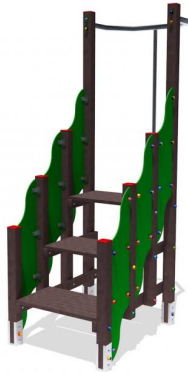

Percorso vita – Scala Acrobatica – PSR32

Caratteristiche

Percorso vita in plastica riciclata. 100% Made in Italy. Conforme alla norma EN 16630. Età d'uso consigliata: dai 14 anni ai 99 anni cod PSR32

Dimensioni

182 cm x 100 cm x 300 cm. Area di Sicurezza: 454 cm x 509 cm. Area Minima: 27,50 Mq. Altezza di caduta: 190 cm

Informazioni prodotto

Nome commerciale: Percorso vita - Scala Acrobatica - PSR32

Materiale: PP