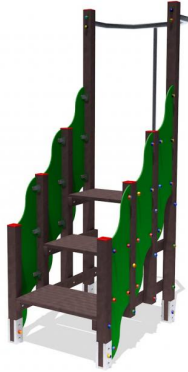

Percorso vita – Scala Acrobatica – PSR32

Caratteristiche

Percorso vita in plastica riciclata. 100% Made in Italy. Conforme alla norma EN 16630. Età d'uso consigliata: dai 14 anni ai 99 anni cod PSR32

Dimensioni

182 cm x 100 cm x 300 cm. Area di Sicurezza: 454 cm x 509 cm. Area Minima: 27,50 Mq. Altezza di caduta: 190 cm

Informazioni prodotto

Nome commerciale: Percorso vita - Scala Acrobatica - PSR32

Materiale: PP