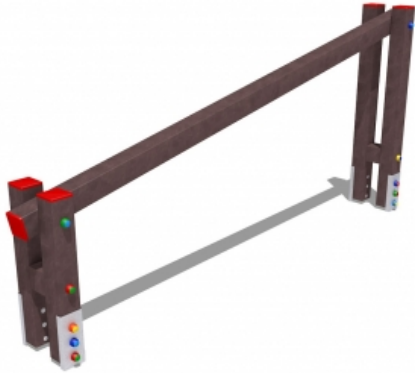

Percorso Vita – Salto Laterale – PSR10

Caratteristiche

Percorso vita in plastica riciclata. 100% Made in Italy. Conforme alla norma EN 16630. cod PSR10

Dimensioni

248 cm x 24 cm x 114 cm

Informazioni prodotto

Nome commerciale: Percorso Vita - Salto Laterale - PSR10

Materiale: MIX

PSV da Raccolta Differenziata

Totale riciclato	Riciclato post-consumo	Riciclato pre-consumo	Totale Sottoprodotto	Sottoprodotto esterno	Sottoprodotto interno	Materiale vergine
60%	60%	--	--	--	--	40%