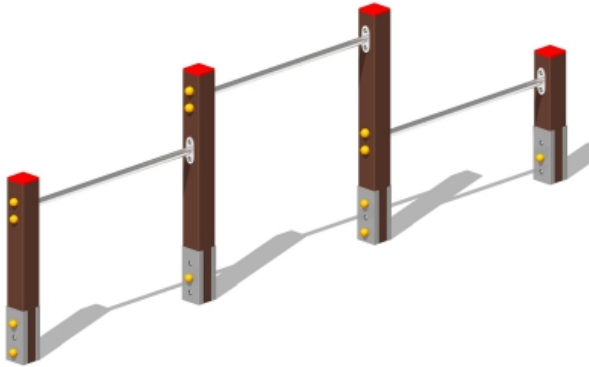

Percorso Vita – Riscaldamento e Stretching – PSR45

Caratteristiche

Percorso vita in plastica riciclata. 100% Made in Italy. Conforme alla norma EN 16630. cod PSR45

Dimensioni

297 cm x 9 cm x 95 cm

Informazioni prodotto