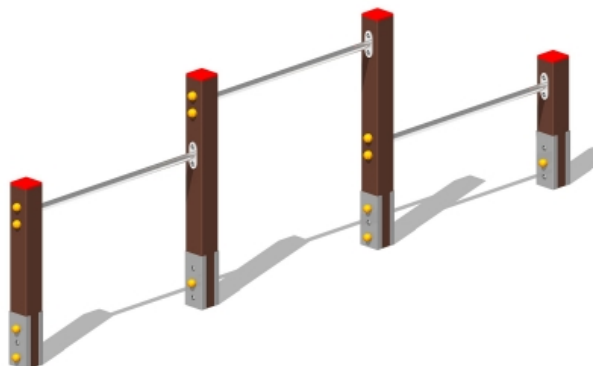

Percorso Vita – Riscaldamento e Stretching – PSR45

Caratteristiche

Percorso vita in plastica riciclata. 100% Made in Italy. Conforme alla norma EN 16630. cod PSR45

Dimensioni

297 cm x 9 cm x 95 cm

Informazioni prodotto