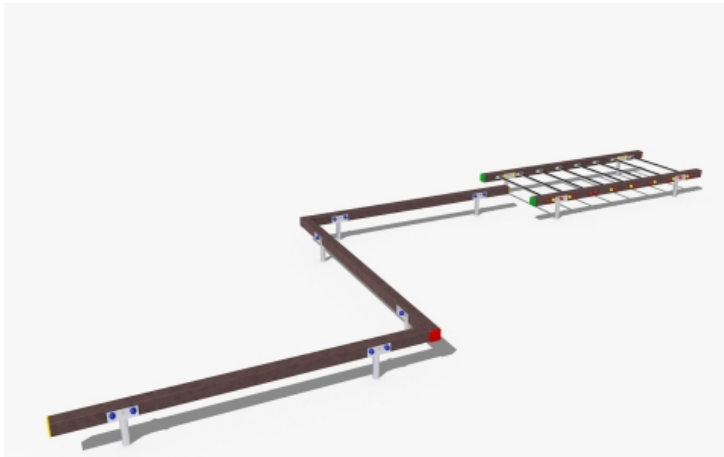

Percorso Vita – Postazione di Equilibrio – PSR54

Caratteristiche

Percorso vita in plastica riciclata. 100% Made in Italy. Conforme alla norma EN 16630. cod PSR54

Dimensioni

750 cm x 307 cm x 30 cm

Informazioni prodotto

Nome commerciale: Percorso Vita - Postazione di Equilibrio - PSR54

Materiale: MIX

PSV da Raccolta Differenziata

| Totale riciclato | Riciclato post-consumo | Riciclato pre-consumo | Totale Sottoprodotto | Sottoprodotto esterno | Sottoprodotto interno | Materiale vergine |
|------------------|------------------------|-----------------------|----------------------|-----------------------|-----------------------|-------------------|
| 60% | 60% | -- | -- | -- | -- | 40% |