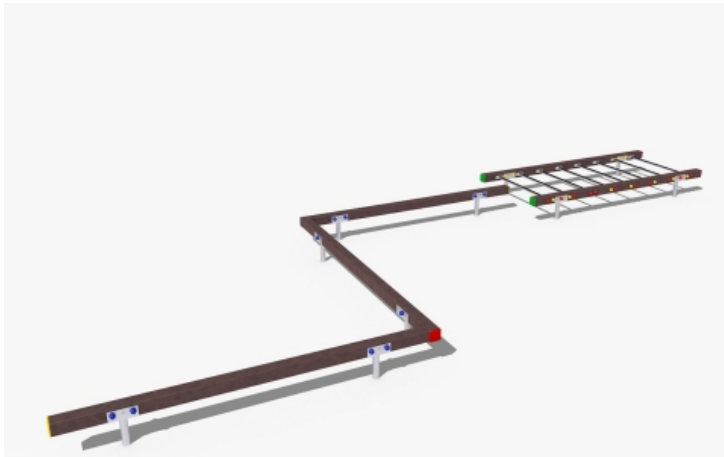

## Percorso Vita – Postazione di Equilibrio – PSR54

### Caratteristiche

Percorso vita in plastica riciclata. 100% Made in Italy. Conforme alla norma EN 16630. cod PSR54

---

### Dimensioni

750 cm x 307 cm x 30 cm

---

### Informazioni prodotto

**Nome commerciale:** Percorso Vita - Postazione di Equilibrio - PSR54

**Materiale:** MIX

**PSV da Raccolta Differenziata**

Totale riciclato	Riciclato post-consumo	Riciclato pre-consumo	Totale Sottoprodotto	Sottoprodotto esterno	Sottoprodotto interno	Materiale vergine
60%	60%	--	--	--	--	40%