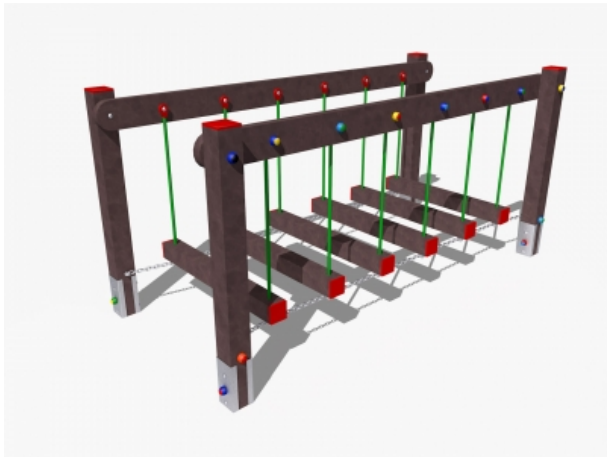

## Percorso Vita – Ponte Oscillante – PSR37

### Caratteristiche

Percorso vita in plastica riciclata. 100% Made in Italy. Conforme alla norma EN 16630. cod PSR37

---

### Dimensioni

217 cm x 100 cm x 106 cm

---

### Informazioni prodotto

**Nome commerciale:** Percorso Vita - Ponte Oscillante - PSR37

**Materiale:** MIX

**PSV da Raccolta Differenziata**

Totale riciclato	Riciclato post-consumo	Riciclato pre-consumo	Totale Sottoprodotto	Sottoprodotto esterno	Sottoprodotto interno	Materiale vergine
60%	60%	--	--	--	--	40%