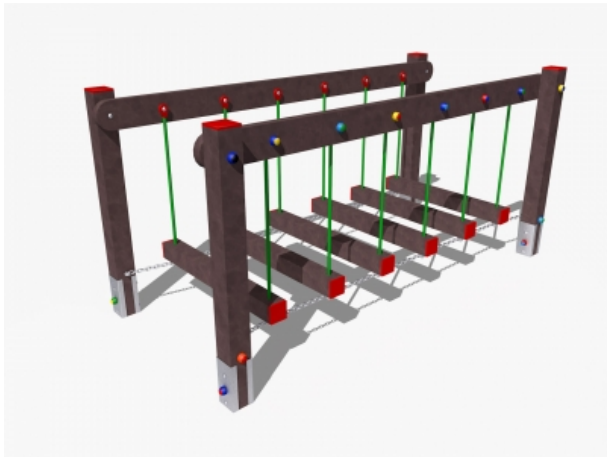

Percorso Vita – Ponte Oscillante – PSR37

Caratteristiche

Percorso vita in plastica riciclata. 100% Made in Italy. Conforme alla norma EN 16630. cod PSR37

Dimensioni

217 cm x 100 cm x 106 cm

Informazioni prodotto

Nome commerciale: Percorso Vita - Ponte Oscillante - PSR37

Materiale: MIX

PSV da Raccolta Differenziata

Totale riciclato	Riciclato post-consumo	Riciclato pre-consumo	Totale Sottoprodotto	Sottoprodotto esterno	Sottoprodotto interno	Materiale vergine
60%	60%	--	--	--	--	40%