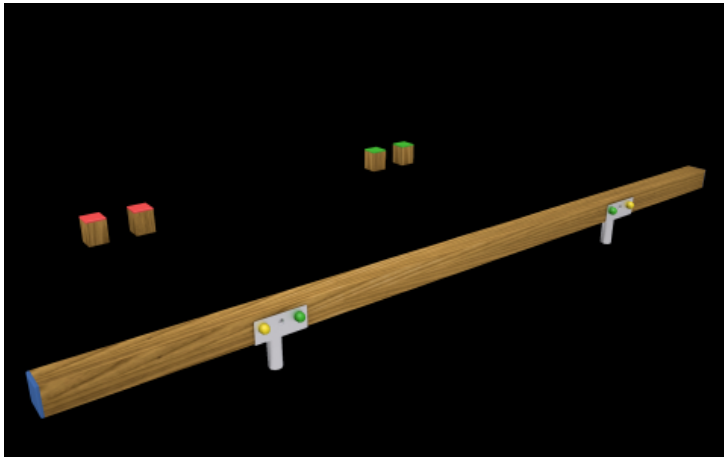

## Percorso Vita – Piegamenti – PSR49

### Caratteristiche

Percorso vita in plastica riciclata. 100% Made in Italy. Conforme alla norma EN 16630. cod PSR49

---

### Dimensioni

300 cm x 159 cm x 20 cm

---