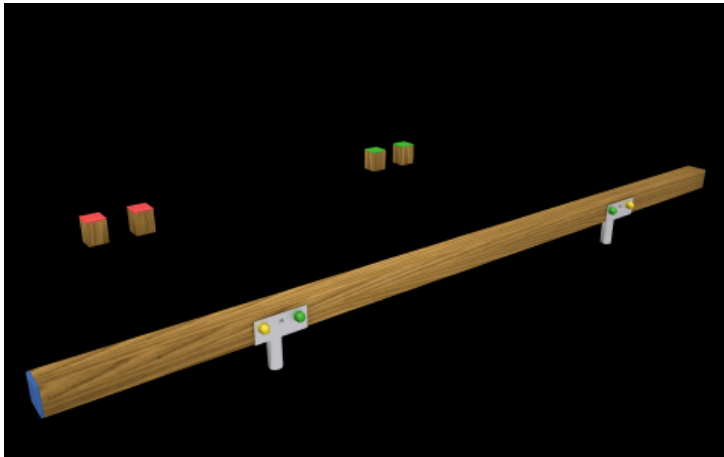

Percorso Vita – Piegamenti – PSR49

Caratteristiche

Percorso vita in plastica riciclata. 100% Made in Italy. Conforme alla norma EN 16630. cod PSR49

Dimensioni

300 cm x 159 cm x 20 cm

Informazioni prodotto

Nome commerciale: Percorso Vita - Piegamenti - PSR49

Materiale: MIX

PSV da Raccolta Differenziata

Totale riciclato	Riciclato post-consumo	Riciclato pre-consumo	Totale Sottoprodotto	Sottoprodotto esterno	Sottoprodotto interno	Materiale vergine
60%	60%	--	--	--	--	40%