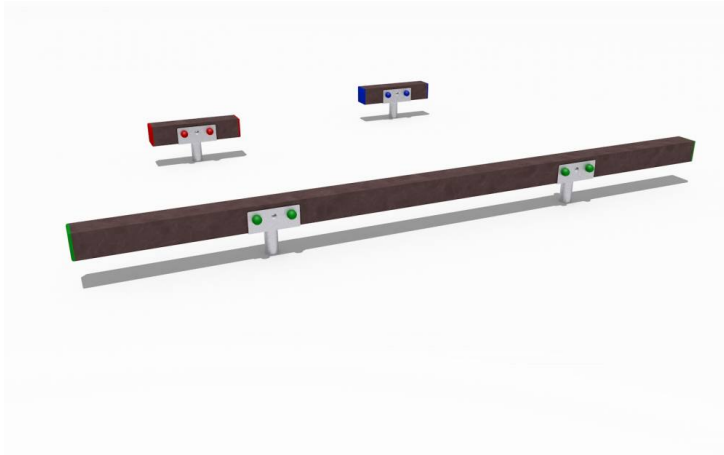

Percorso vita – Piegamenti Doppi – PSR53

Caratteristiche

Percorso vita in plastica riciclata. 100% Made in Italy. Conforme alla norma EN 16630. Età d'uso consigliata dai 14 anni cod PSR53

Dimensioni

250 cm x 169 cm x 19 cm. Area di Sicurezza: 550 cm x 469 cm. Area minima: 27,50 Mq. Altezza di caduta: 19 cm.

Informazioni prodotto

Nome commerciale: Percorso vita - Piegamenti Doppi - PSR53

Materiale: PP

PSV da Raccolta Differenziata

Totale riciclato	Riciclato post-consumo	Riciclato pre-consumo	Totale Sottoprodotto	Sottoprodotto esterno	Sottoprodotto interno	Materiale vergine
60%	60%	--	--	--	--	40%