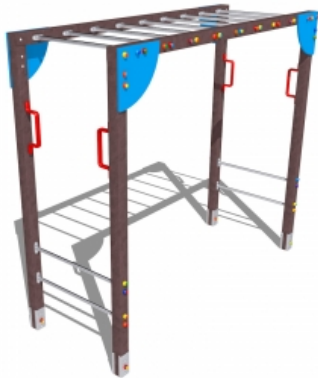

## Percorso Vita – Percorso Sospeso – PSR05

### Dimensioni

475 cm x 309 cm x 252 cm

---