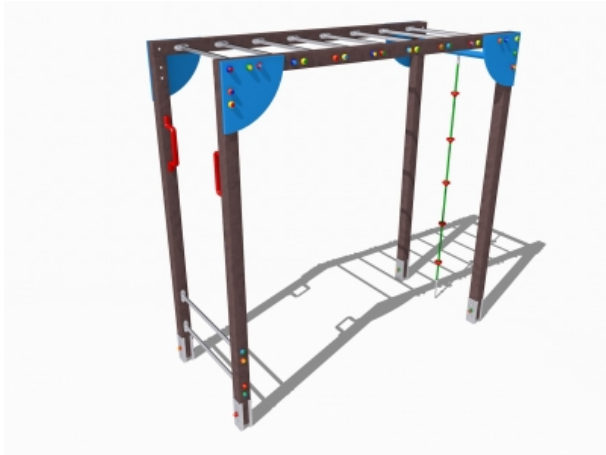

Percorso Vita – Percorso Sospeso Fune – PSR20

Caratteristiche

Percorso vita in plastica riciclata. 100% Made in Italy. Conforme alla norma EN 16630. cod PSR20

Dimensioni

475 cm x 309 cm x 252 cm

Informazioni prodotto

Nome commerciale: Percorso Vita - Percorso Sospeso Fune - PSR20

Materiale: MIX

PSV da Raccolta Differenziata

Totale riciclato	Riciclato post-consumo	Riciclato pre-consumo	Totale Sottoprodotto	Sottoprodotto esterno	Sottoprodotto interno	Materiale vergine
60%	60%	--	--	--	--	40%