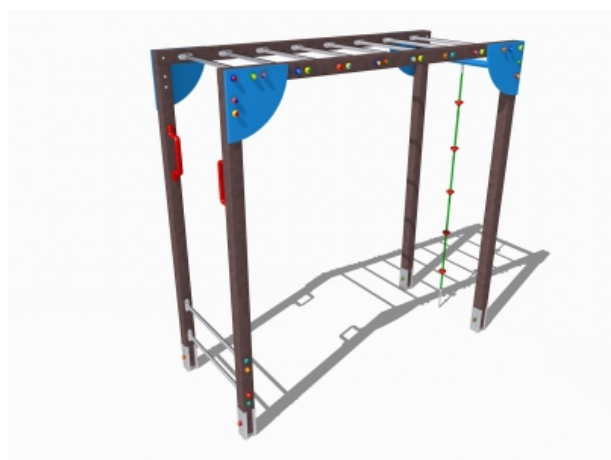

## Percorso Vita – Percorso Sospeso Fune – PSR20

### Caratteristiche

Percorso vita in plastica riciclata. 100% Made in Italy. Conforme alla norma EN 16630. cod PSR20

---

### Dimensioni

475 cm x 309 cm x 252 cm

---

### Informazioni prodotto

**Nome commerciale:** Percorso Vita - Percorso Sospeso Fune - PSR20

**Materiale:** MIX

**PSV da Raccolta Differenziata**

Totale riciclato	Riciclato post-consumo	Riciclato pre-consumo	Totale Sottoprodotto	Sottoprodotto esterno	Sottoprodotto interno	Materiale vergine
60%	60%	--	--	--	--	40%