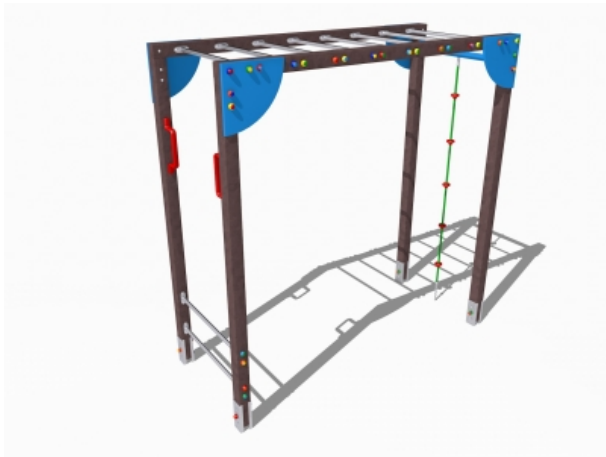

Percorso Vita – Percorso Sospeso Fune – PSR20

Caratteristiche

Percorso vita in plastica riciclata. 100% Made in Italy. Conforme alla norma EN 16630. cod PSR20

Dimensioni

475 cm x 309 cm x 252 cm

Informazioni prodotto

Nome commerciale: Percorso Vita - Percorso Sospeso Fune - PSR20

Materiale: MIX

PSV da Raccolta Differenziata

Totale riciclato	Riciclato post-consumo	Riciclato pre-consumo	Totale Sottoprodotto	Sottoprodotto esterno	Sottoprodotto interno	Materiale vergine
60%	60%	--	--	--	--	40%