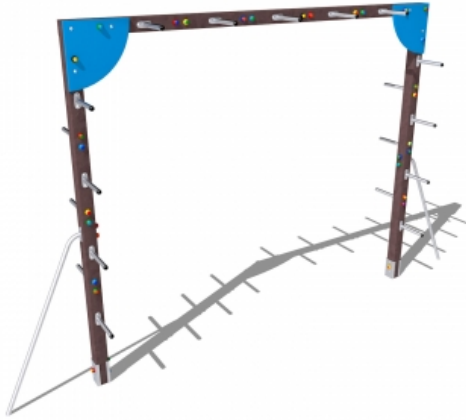

## Percorso Vita – Percorso Acrobatico – PSR19

### Dimensioni

42487 cm x 205 cm x 300 cm

---