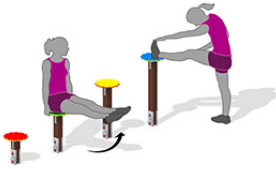

Percorso Vita – Pedane per lo Stretching – PSR46

Caratteristiche

Percorso vita in plastica riciclata. 100% Made in Italy. Conforme alla norma EN 16630. cod PSR46

Dimensioni

333 cm x 33 cm x 100 cm

Informazioni prodotto