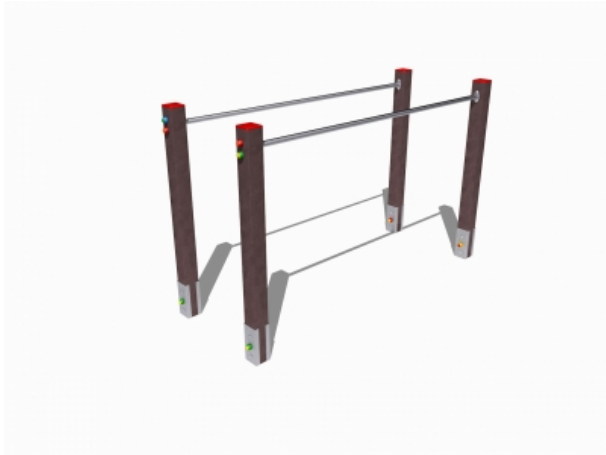

Percorso Vita – Parallele – PSR08

Caratteristiche

Percorso vita in plastica riciclata. 100% Made in Italy. Conforme alla norma EN 16630. cod PSR08

Dimensioni

200 cm x 74 cm x 128 cm

Informazioni prodotto

Nome commerciale: Percorso Vita - Parallele - PSR08

Materiale: MIX

PSV da Raccolta Differenziata

Totale riciclato	Riciclato post-consumo	Riciclato pre-consumo	Totale Sottoprodotto	Sottoprodotto esterno	Sottoprodotto interno	Materiale vergine
60%	60%	--	--	--	--	40%