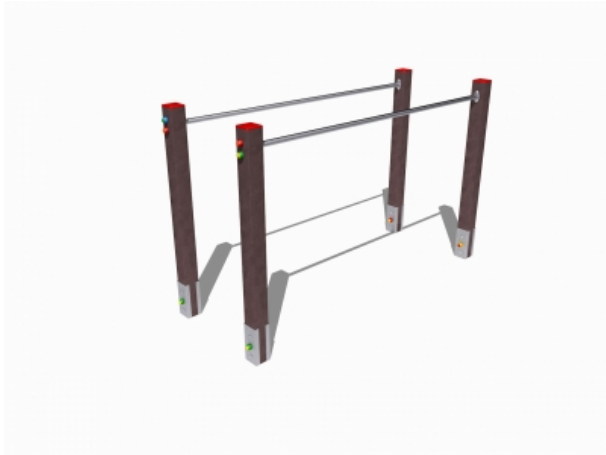

## Percorso Vita – Parallele – PSR08

### Caratteristiche

Percorso vita in plastica riciclata. 100% Made in Italy. Conforme alla norma EN 16630. cod PSR08

---

### Dimensioni

200 cm x 74 cm x 128 cm

---