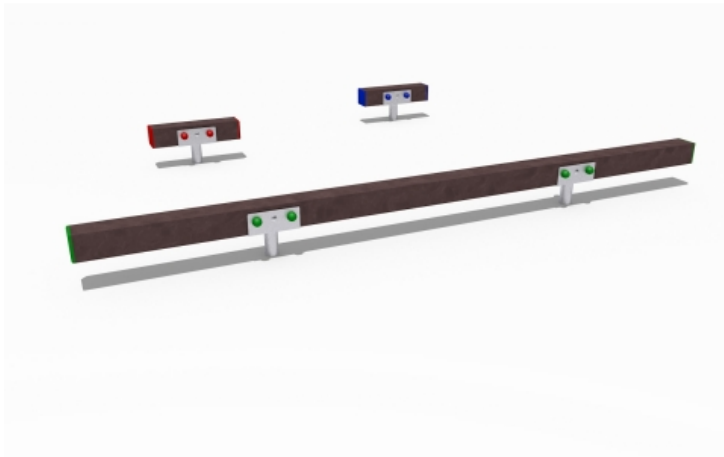

Percorso Vita – Parallele Doppie – PSR48

Caratteristiche

Percorso vita in plastica riciclata. 100% Made in Italy. Conforme alla norma EN 16630. cod PSR48

Dimensioni

298 cm x 250 cm x 128 cm

Informazioni prodotto

Nome commerciale: Percorso Vita - Parallele Doppie - PSR48

Materiale: MIX

PSV da Raccolta Differenziata

Totale riciclato	Riciclato post-consumo	Riciclato pre-consumo	Totale Sottoprodotto	Sottoprodotto esterno	Sottoprodotto interno	Materiale vergine
60%	60%	--	--	--	--	40%