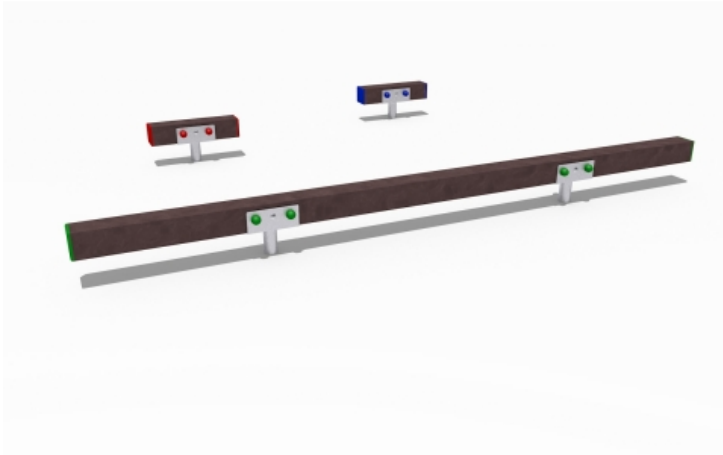

## Percorso Vita – Parallele Doppie – PSR48

### Caratteristiche

Percorso vita in plastica riciclata. 100% Made in Italy. Conforme alla norma EN 16630. cod PSR48

---

### Dimensioni

298 cm x 250 cm x 128 cm

---

### Informazioni prodotto

**Nome commerciale:** Percorso Vita - Parallele Doppie - PSR48

**Materiale:** MIX

**PSV da Raccolta Differenziata**

Totale riciclato	Riciclato post-consumo	Riciclato pre-consumo	Totale Sottoprodotto	Sottoprodotto esterno	Sottoprodotto interno	Materiale vergine
60%	60%	--	--	--	--	40%