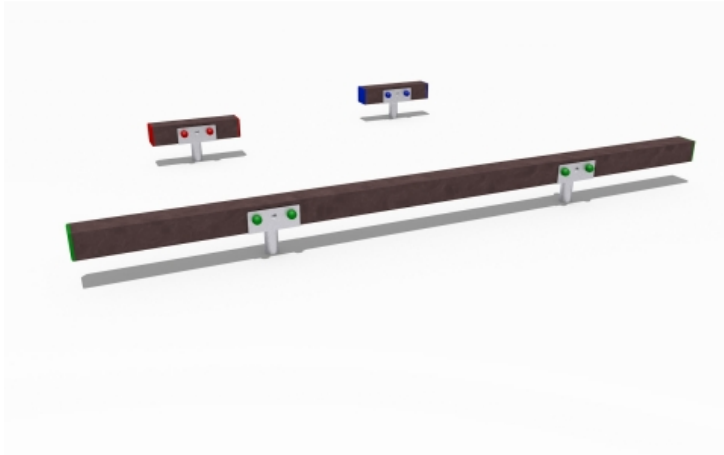

Percorso Vita – Parallele Doppie – PSR48

Caratteristiche

Percorso vita in plastica riciclata. 100% Made in Italy. Conforme alla norma EN 16630. cod PSR48

Dimensioni

298 cm x 250 cm x 128 cm

Informazioni prodotto

Nome commerciale: Percorso Vita - Parallele Doppie - PSR48

Materiale: MIX

PSV da Raccolta Differenziata

Totale riciclato	Riciclato post-consumo	Riciclato pre-consumo	Totale Sottoprodotto	Sottoprodotto esterno	Sottoprodotto interno	Materiale vergine
60%	60%	--	--	--	--	40%