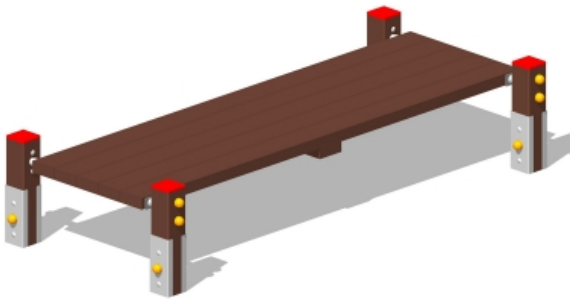

Percorso Vita – Panca Piana – PSR16

Caratteristiche

Percorso vita in plastica riciclata. 100% Made in Italy. Conforme alla norma EN 16630. cod PSR16

Dimensioni

193 cm x 90 cm x 73 cm

Informazioni prodotto

Nome commerciale: Percorso Vita - Panca Piana - PSR16

Materiale: MIX

PSV da Raccolta Differenziata

Totale riciclato	Riciclato post-consumo	Riciclato pre-consumo	Totale Sottoprodotto	Sottoprodotto esterno	Sottoprodotto interno	Materiale vergine
60%	60%	--	--	--	--	40%