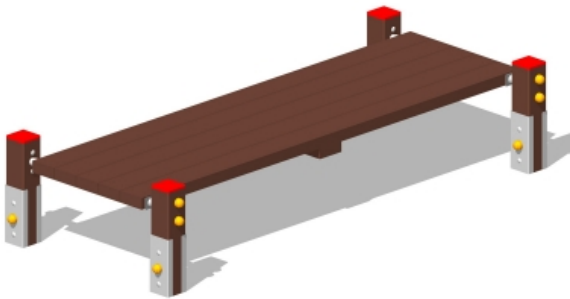

## Percorso Vita – Panca Piana – PSR16

### Caratteristiche

Percorso vita in plastica riciclata. 100% Made in Italy. Conforme alla norma EN 16630. cod PSR16

---

### Dimensioni

193 cm x 90 cm x 73 cm

---

### Informazioni prodotto

**Nome commerciale:** Percorso Vita - Panca Piana - PSR16

**Materiale:** MIX

**PSV da Raccolta Differenziata**

Totale riciclato	Riciclato post-consumo	Riciclato pre-consumo	Totale Sottoprodotto	Sottoprodotto esterno	Sottoprodotto interno	Materiale vergine
60%	60%	--	--	--	--	40%