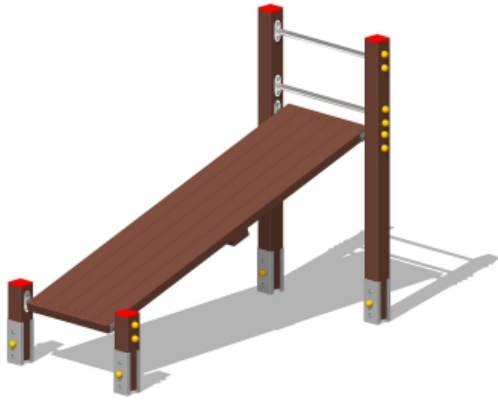

## Percorso Vita – Panca Inclinata – PSR15

### Caratteristiche

Percorso vita in plastica riciclata. 100% Made in Italy. Conforme alla norma EN 16630. cod PSR15

---

### Dimensioni

181 cm x 88 cm x 145 cm

---