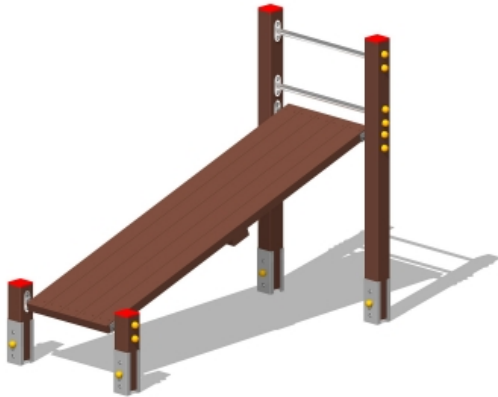

Percorso Vita – Panca Inclinata – PSR15

Caratteristiche

Percorso vita in plastica riciclata. 100% Made in Italy. Conforme alla norma EN 16630. cod PSR15

Dimensioni

181 cm x 88 cm x 145 cm

Informazioni prodotto

Nome commerciale: Percorso Vita - Panca Inclinata - PSR15

Materiale: MIX

PSV da Raccolta Differenziata

Totale riciclato	Riciclato post-consumo	Riciclato pre-consumo	Totale Sottoprodotto	Sottoprodotto esterno	Sottoprodotto interno	Materiale vergine
60%	60%	--	--	--	--	40%