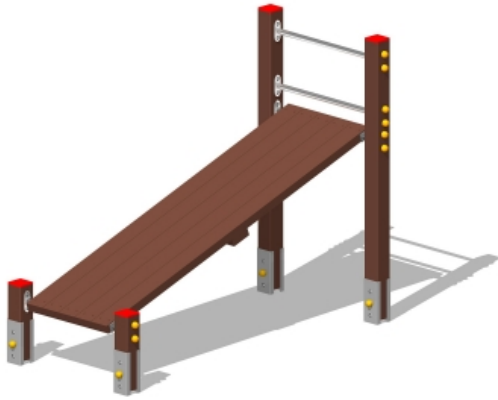

Percorso Vita – Panca Inclinata – PSR15

Caratteristiche

Percorso vita in plastica riciclata. 100% Made in Italy. Conforme alla norma EN 16630. cod PSR15

Dimensioni

181 cm x 88 cm x 145 cm

Informazioni prodotto

Nome commerciale: Percorso Vita - Panca Inclinata - PSR15

Materiale: MIX

PSV da Raccolta Differenziata

Totale riciclato	Riciclato post-consumo	Riciclato pre-consumo	Totale Sottoprodotto	Sottoprodotto esterno	Sottoprodotto interno	Materiale vergine
60%	60%	--	--	--	--	40%