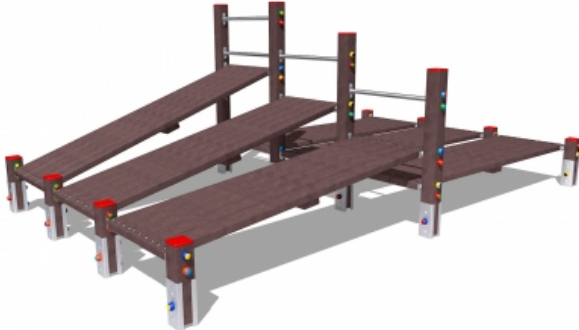

Percorso Vita – Panca Inclinata e Piana Tripla – PSR23

Caratteristiche

Percorso vita in plastica riciclata. 100% Made in Italy. Conforme alla norma EN 16630. cod PSR23

Dimensioni

364 cm x 249 cm x 145 cm

Informazioni prodotto

Nome commerciale: Percorso Vita - Panca Inclinata e Piana Tripla - PSR23

Materiale: MIX

PSV da Raccolta Differenziata

Totale riciclato	Riciclato post-consumo	Riciclato pre-consumo	Totale Sottoprodotto	Sottoprodotto esterno	Sottoprodotto interno	Materiale vergine
60%	60%	--	--	--	--	40%