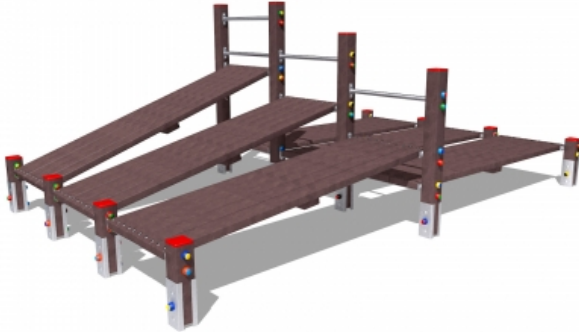

Percorso Vita – Panca Inclinata e Piana Tripla – PSR23

Caratteristiche

Percorso vita in plastica riciclata. 100% Made in Italy. Conforme alla norma EN 16630. cod PSR23

Dimensioni

364 cm x 249 cm x 145 cm

Informazioni prodotto

Nome commerciale: Percorso Vita - Panca Inclinata e Piana Tripla - PSR23

Materiale: MIX

PSV da Raccolta Differenziata

Totale riciclato	Riciclato post-consumo	Riciclato pre-consumo	Totale Sottoprodotto	Sottoprodotto esterno	Sottoprodotto interno	Materiale vergine
60%	60%	--	--	--	--	40%