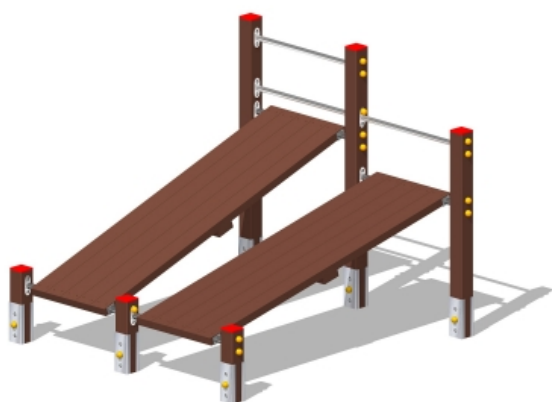

Percorso Vita – Panca Inclinata Doppia – PSR47

Caratteristiche

Percorso vita in plastica riciclata. 100% Made in Italy. Conforme alla norma EN 16630. cod PSR47

Dimensioni

170 cm x 183 cm x 145 cm

Informazioni prodotto

Nome commerciale: Percorso Vita - Panca Inclinata Doppia - PSR47

Materiale: MIX

PSV da Raccolta Differenziata

Totale riciclato	Riciclato post-consumo	Riciclato pre-consumo	Totale Sottoprodotto	Sottoprodotto esterno	Sottoprodotto interno	Materiale vergine
60%	60%	--	--	--	--	40%