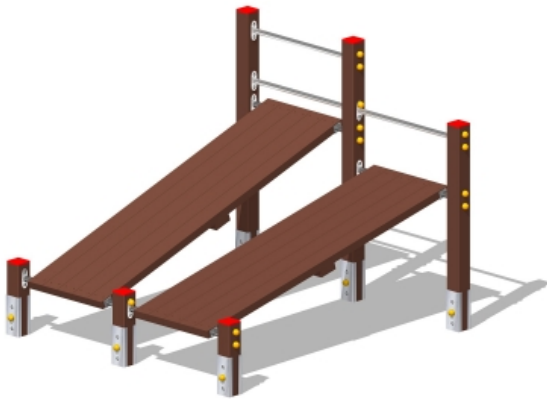

Percorso Vita – Panca Inclinata Doppia – PSR47

Caratteristiche

Percorso vita in plastica riciclata. 100% Made in Italy. Conforme alla norma EN 16630. cod PSR47

Dimensioni

170 cm x 183 cm x 145 cm

Informazioni prodotto

Nome commerciale: Percorso Vita - Panca Inclinata Doppia - PSR47

Materiale: MIX

PSV da Raccolta Differenziata

Totale riciclato	Riciclato post-consumo	Riciclato pre-consumo	Totale Sottoprodotto	Sottoprodotto esterno	Sottoprodotto interno	Materiale vergine
60%	60%	--	--	--	--	40%