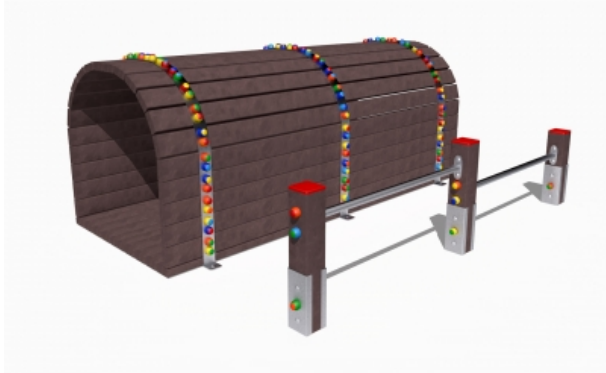

Percorso Vita – Lombari – PSR43

Caratteristiche

Percorso vita in plastica riciclata. 100% Made in Italy. Conforme alla norma EN 16630. cod PSR43

Dimensioni

200 cm x 149 cm x 85 cm

Informazioni prodotto

Nome commerciale: Percorso Vita - Lombari - PSR43

Materiale: MIX

PSV da Raccolta Differenziata

Totale riciclato	Riciclato post-consumo	Riciclato pre-consumo	Totale Sottoprodotto	Sottoprodotto esterno	Sottoprodotto interno	Materiale vergine
60%	60%	--	--	--	--	40%