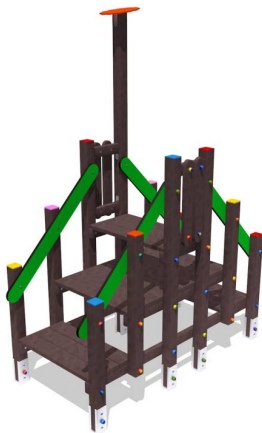

Percorso vita – Gradoni di Risalita – PSR41

Caratteristiche

Percorso vita in plastica riciclata. 100% Made in Italy. Conforme alla norma EN 16630. Età d'uso consigliata: 0-14 cod PSR41

Dimensioni

209 cm x 105 cm x 302 cm. Area di Sicurezza: 509 cm x 405 cm. Area Minima: 24,75 Mq. Altezza di caduta: 124 cm

Informazioni prodotto

Nome commerciale: Percorso vita - Gradoni di Risalita - PSR41

Materiale: PP

PSV da Raccolta Differenziata

Totale riciclato	Riciclato post-consumo	Riciclato pre-consumo	Totale Sottoprodotto	Sottoprodotto esterno	Sottoprodotto interno	Materiale vergine
60%	60%	--	--	--	--	40%