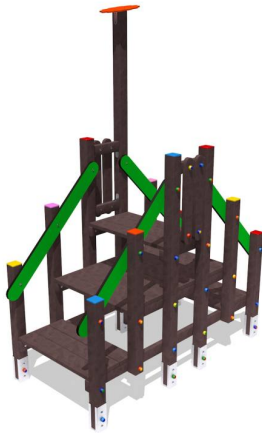

Percorso vita – Gradoni di Risalita – PSR41

Caratteristiche

Percorso vita in plastica riciclata. 100% Made in Italy. Conforme alla norma EN 16630. Età d'uso consigliata: 0-14 cod PSR41

Dimensioni

209 cm x 105 cm x 302 cm. Area di Sicurezza: 509 cm x 405 cm. Area Minima: 24,75 Mq. Altezza di caduta: 124 cm

Informazioni prodotto

Nome commerciale: Percorso vita - Gradoni di Risalita - PSR41

Materiale: PP

PSV da Raccolta Differenziata

Totale riciclato	Riciclato post-consumo	Riciclato pre-consumo	Totale Sottoprodotto	Sottoprodotto esterno	Sottoprodotto interno	Materiale vergine
60%	60%	--	--	--	--	40%