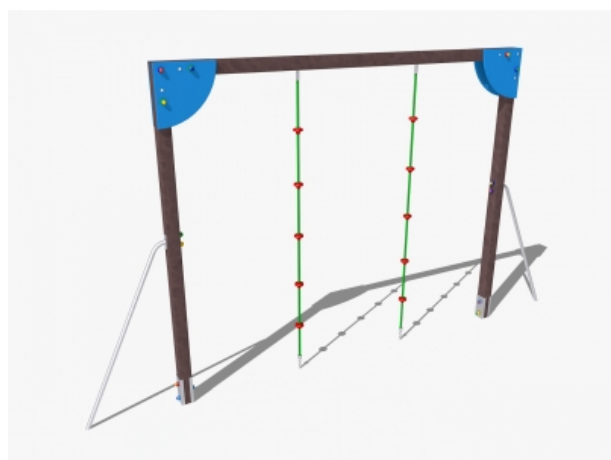

Percorso Vita – Funi – PSR18

Caratteristiche

Percorso vita in plastica riciclata. 100% Made in Italy. Conforme alla norma EN 16630. cod PSR18

Dimensioni

495 cm x 213 cm x 300 cm

Informazioni prodotto

Nome commerciale: Percorso Vita - Funi - PSR18