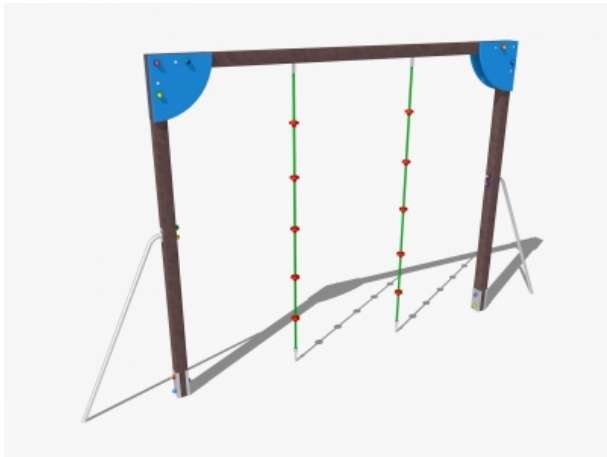

## Percorso Vita – Funi – PSR18

### Caratteristiche

Percorso vita in plastica riciclata. 100% Made in Italy. Conforme alla norma EN 16630. cod PSR18

---

### Dimensioni

495 cm x 213 cm x 300 cm

---

### Informazioni prodotto

**Nome commerciale:** Percorso Vita - Funi - PSR18

**Materiale:** MIX

**PSV da Raccolta Differenziata**

Totale riciclato	Riciclato post-consumo	Riciclato pre-consumo	Totale Sottoprodotto	Sottoprodotto esterno	Sottoprodotto interno	Materiale vergine
60%	60%	--	--	--	--	40%