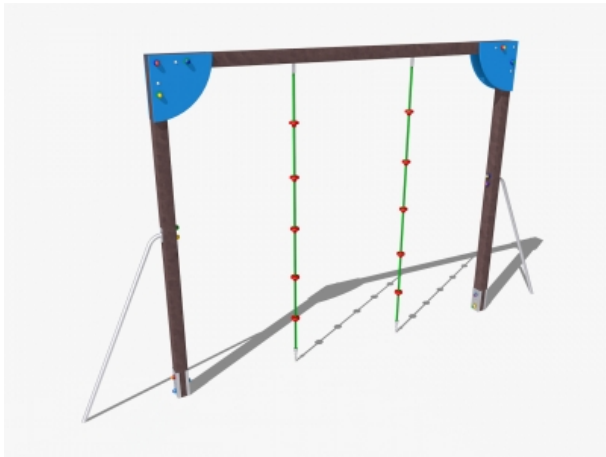

Percorso Vita – Funi – PSR18

Caratteristiche

Percorso vita in plastica riciclata. 100% Made in Italy. Conforme alla norma EN 16630. cod PSR18

Dimensioni

495 cm x 213 cm x 300 cm

Informazioni prodotto

Nome commerciale: Percorso Vita - Funi - PSR18

Materiale: MIX

PSV da Raccolta Differenziata

Totale riciclato	Riciclato post-consumo	Riciclato pre-consumo	Totale Sottoprodotto	Sottoprodotto esterno	Sottoprodotto interno	Materiale vergine
60%	60%	--	--	--	--	40%