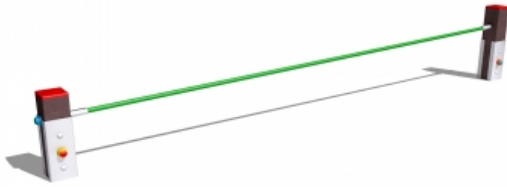

Percorso Vita – Fune Equilibrio – PSR27

Caratteristiche

Percorso vita in plastica riciclata. 100% Made in Italy. Conforme alla norma EN 16630. cod PSR27

Dimensioni

250 cm x 9 cm x 39 cm

Informazioni prodotto

Nome commerciale: Percorso Vita - Fune Equilibrio - PSR27

Materiale: MIX

PSV da Raccolta Differenziata

Totale riciclato	Riciclato post-consumo	Riciclato pre-consumo	Totale Sottoprodotto	Sottoprodotto esterno	Sottoprodotto interno	Materiale vergine
60%	60%	--	--	--	--	40%