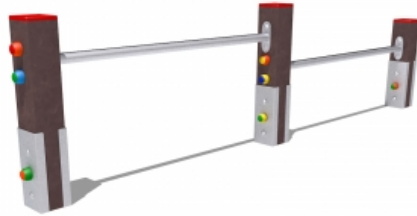

## Percorso Vita – Flessioni – PSR02

### Caratteristiche

Percorso vita in plastica riciclata. 100% Made in Italy. Conforme alla norma EN 16630. cod PSR02

---

### Dimensioni

201 cm x 9 cm x 51 cm

---