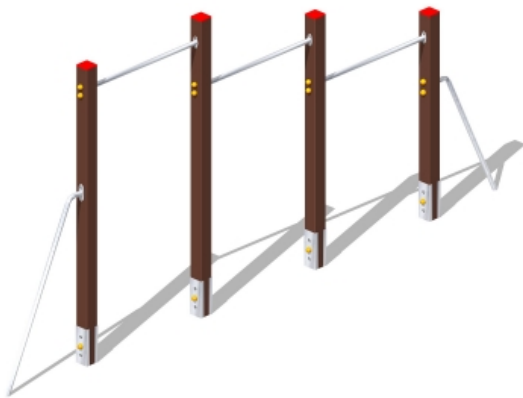

## Percorso Vita – Barre di Trazione – PSR44

### Caratteristiche

Percorso vita in plastica riciclata. 100% Made in Italy. Conforme alla norma EN 16630. cod PSR44

---

### Dimensioni

336 cm x 9 cm x 195 cm

---