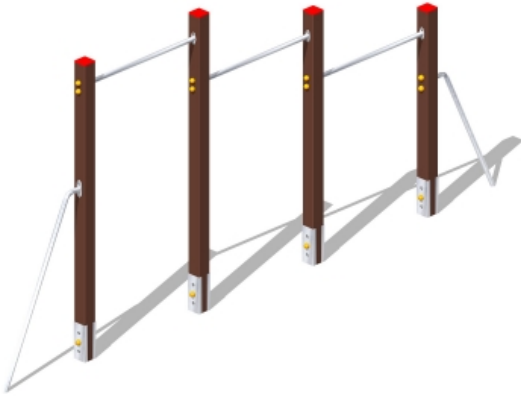

Percorso Vita – Barre di Trazione – PSR44

Caratteristiche

Percorso vita in plastica riciclata. 100% Made in Italy. Conforme alla norma EN 16630. cod PSR44

Dimensioni

336 cm x 9 cm x 195 cm

Informazioni prodotto

Nome commerciale: Percorso Vita - Barre di Trazione - PSR44

Materiale: MIX

PSV da Raccolta Differenziata

Totale riciclato	Riciclato post-consumo	Riciclato pre-consumo	Totale Sottoprodotto	Sottoprodotto esterno	Sottoprodotto interno	Materiale vergine
60%	60%	--	--	--	--	40%