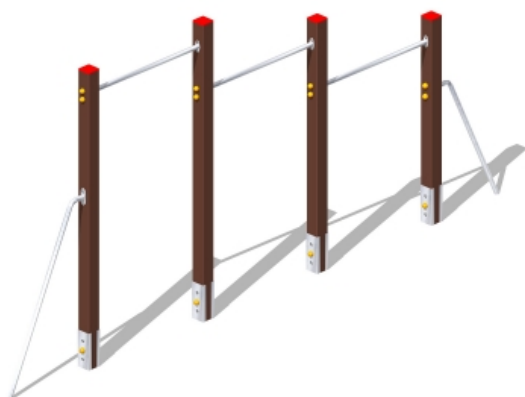

Percorso Vita – Barre di Trazione – PSR44

Caratteristiche

Percorso vita in plastica riciclata. 100% Made in Italy. Conforme alla norma EN 16630. cod PSR44

Dimensioni

336 cm x 9 cm x 195 cm

Informazioni prodotto

Nome commerciale: Percorso Vita - Barre di Trazione - PSR44

Materiale: MIX

PSV da Raccolta Differenziata

Totale riciclato	Riciclato post-consumo	Riciclato pre-consumo	Totale Sottoprodotto	Sottoprodotto esterno	Sottoprodotto interno	Materiale vergine
60%	60%	--	--	--	--	40%