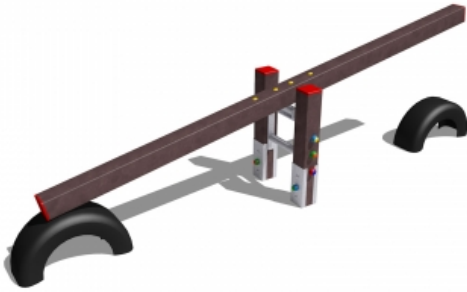

Percorso Vita – Asse Equilibrio Oscillante – PSR26

Caratteristiche

Percorso vita in plastica riciclata. 100% Made in Italy. Conforme alla norma EN 16630. cod PSR26

Dimensioni

281 cm x 43 cm x 82 cm

Informazioni prodotto

Nome commerciale: Percorso Vita - Asse Equilibrio Oscillante - PSR26

Materiale: MIX

PSV da Raccolta Differenziata

Totale riciclato	Riciclato post-consumo	Riciclato pre-consumo	Totale Sottoprodotto	Sottoprodotto esterno	Sottoprodotto interno	Materiale vergine
60%	60%	--	--	--	--	40%