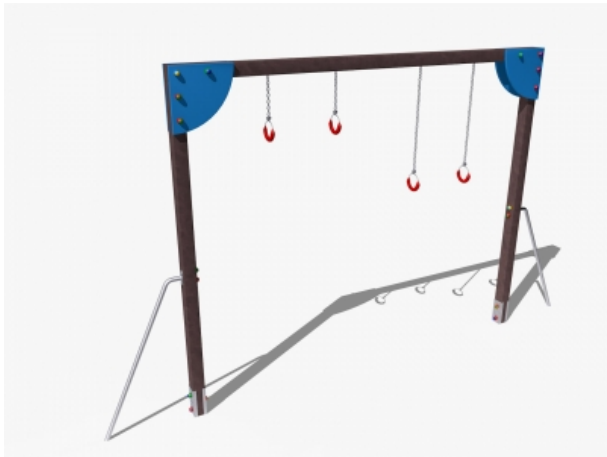

## Percorso Vita – Anelli – PSR17

### Caratteristiche

Percorso vita in plastica riciclata. 100% Made in Italy. Conforme alla norma EN 16630. cod PSR17

---

### Dimensioni

495 cm x 213 cm x 300 cm

---

### Informazioni prodotto

**Nome commerciale:** Percorso Vita - Anelli - PSR17

**Materiale:** MIX

**PSV da Raccolta Differenziata**

Totale riciclato	Riciclato post-consumo	Riciclato pre-consumo	Totale Sottoprodotto	Sottoprodotto esterno	Sottoprodotto interno	Materiale vergine
60%	60%	--	--	--	--	40%