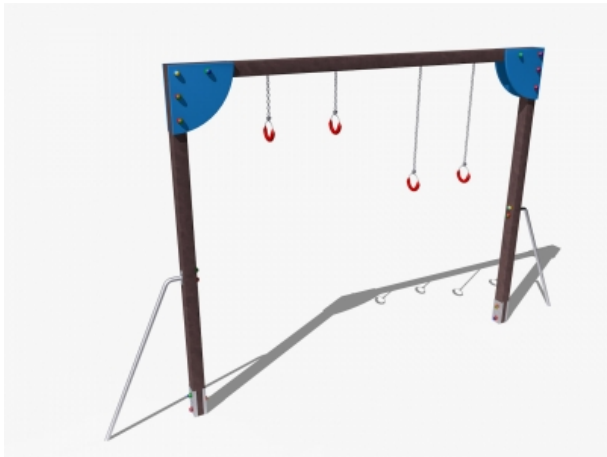

Percorso Vita – Anelli – PSR17

Caratteristiche

Percorso vita in plastica riciclata. 100% Made in Italy. Conforme alla norma EN 16630. cod PSR17

Dimensioni

495 cm x 213 cm x 300 cm

Informazioni prodotto

Nome commerciale: Percorso Vita - Anelli - PSR17

Materiale: MIX

PSV da Raccolta Differenziata

Totale riciclato	Riciclato post-consumo	Riciclato pre-consumo	Totale Sottoprodotto	Sottoprodotto esterno	Sottoprodotto interno	Materiale vergine
60%	60%	--	--	--	--	40%