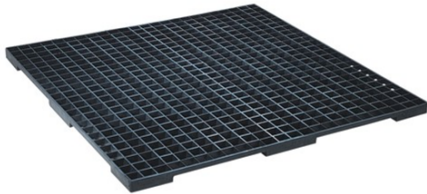

Pallet da raccolta differenziata – Piattaforma Grigliata 1200x1200 Ind RPP

Caratteristiche

Soluzione ideale per creare una pavimentazione facilmente rimovibile. Non richiede manutenzione, ha una straordinaria durata nel tempo, è immune all'umidità. Può essere stoccata all'aperto. Colore: nero

Dimensioni

1.200 mm x 1.200 mm x 140 mm

Informazioni prodotto

Nome commerciale: Pallet da raccolta differenziata - Piattaforma Grigliata 1200x1200 Ind RPP

Materiale: PP

PSV da Scarto Industriale

Totale riciclato	Riciclato post-consumo	Riciclato pre-consumo	Totale Sottoprodotto	Sottoprodotto esterno	Sottoprodotto interno	Materiale vergine
100%	100%	--	--	--	--	--