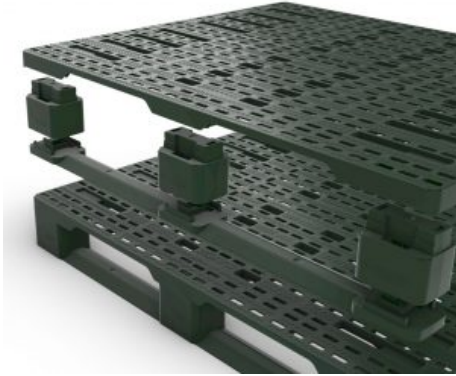

Pallet 60x80

Caratteristiche

Pallet. Colore: nero cod PLPED6080 cod PLOPED6080

Dimensioni

60 cm x 80 cm. Carico massimo indicativo: 600 kg

Informazioni prodotto

Nome commerciale: Pallet 60x80

Materiale: PP