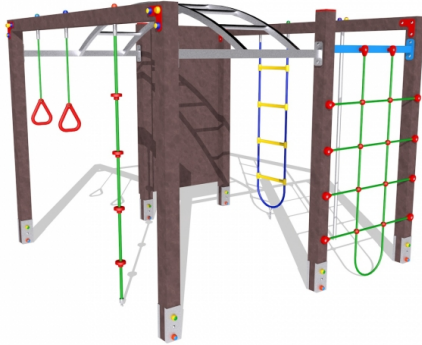

Palestra – Palestra Tropical – P500R

Caratteristiche

Palestra. Attrezzatura ludica adatta ai bambini dai 0 ai 14 anni. Conforme alla norma EN1176. 100% Made in Italy. cod P500R

Dimensioni

229 cm x 223 cm x 200 cm. Area di Sicurezza: 597 cm x 591 cm. Area minima: 34,00 Mq. Altezza di caduta: 200 cm

Informazioni prodotto

Nome commerciale: Palestra - Palestra Tropical - P500R

Materiale: PP

PSV da Raccolta Differenziata

Totale riciclato	Riciclato post-consumo	Riciclato pre-consumo	Totale Sottoprodotto	Sottoprodotto esterno	Sottoprodotto interno	Materiale vergine
60%	60%	--	--	--	--	40%