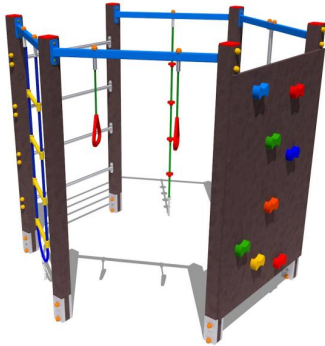

Palestra – Palestra Esagonale Polar – P425R

Caratteristiche

Palestra esagonale. Attrezzatura ludica adatta ai bambini dai 4 ai 12 anni. Conforme alla norma EN1176.
100% Made in Italy. cod P425R

Dimensioni

202 cm x 218 cm x 200 cm. Area di Sicurezza: 570 cm x 586 cm. Area minima: 36,00 Mq. Altezza di caduta:
200 cm

Informazioni prodotto

Nome commerciale: Palestra - Palestra Esagonale Polar - P425R

Materiale: PP